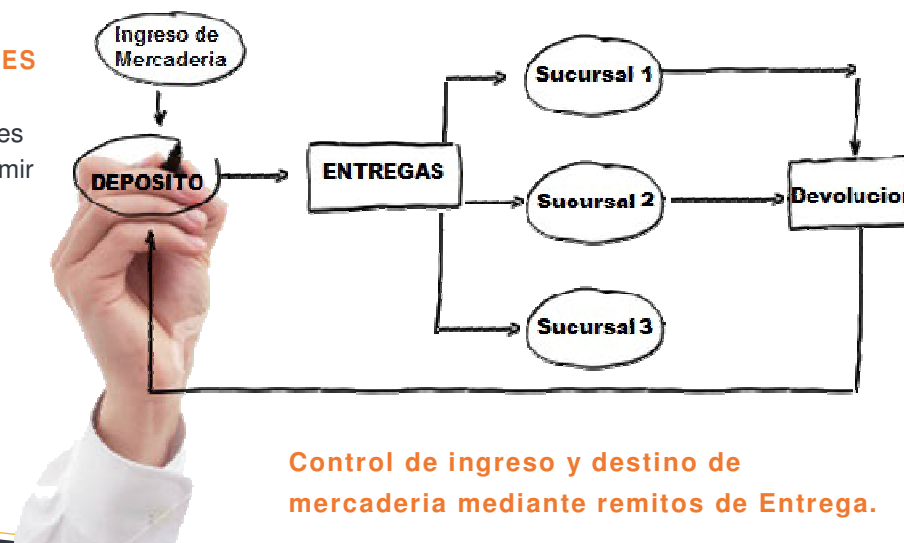

SCC Inventarios

Control de Stock e Inventarios y entregas de mercaderia de Depositos.

Desarrollo de Sistemas a Medida.

SOLUCIONES PARA CONTROL DE INVENTARIO EN DEPOSITOS Y SUCURSALES

Completo software para control de Stock de inventarios y entregas en depositos, sucursales y/o personas, le permitira un control total de entregas mediante remitos, permitiendo imprimir comprobante de la misma y un alto poder para control y gestion de Stock.

Control de ingreso y destino de mercaderia mediante remitos de Entrega.

CARACTERISTICAS PRINCIPALES

- Control de Stock y Stock Critico
- Control de Entregas mediante Remitos
- Entregas a sucursales y/o depositos mediante remitos
- Traspaso de mercaderia entre depositos y sucursales
- Control de entregas de stock unico o stock variado
- Niveles de usuario para control
- Stock en los diferentes depositos y sucursales
- Carga de depositos, sucursales y destinatarios de mercaderia
- Importacion de productos desde excel
- Gestion de etiquetas de codigo de barras
- Stock Valorizado en cada deposito y/o sucursal